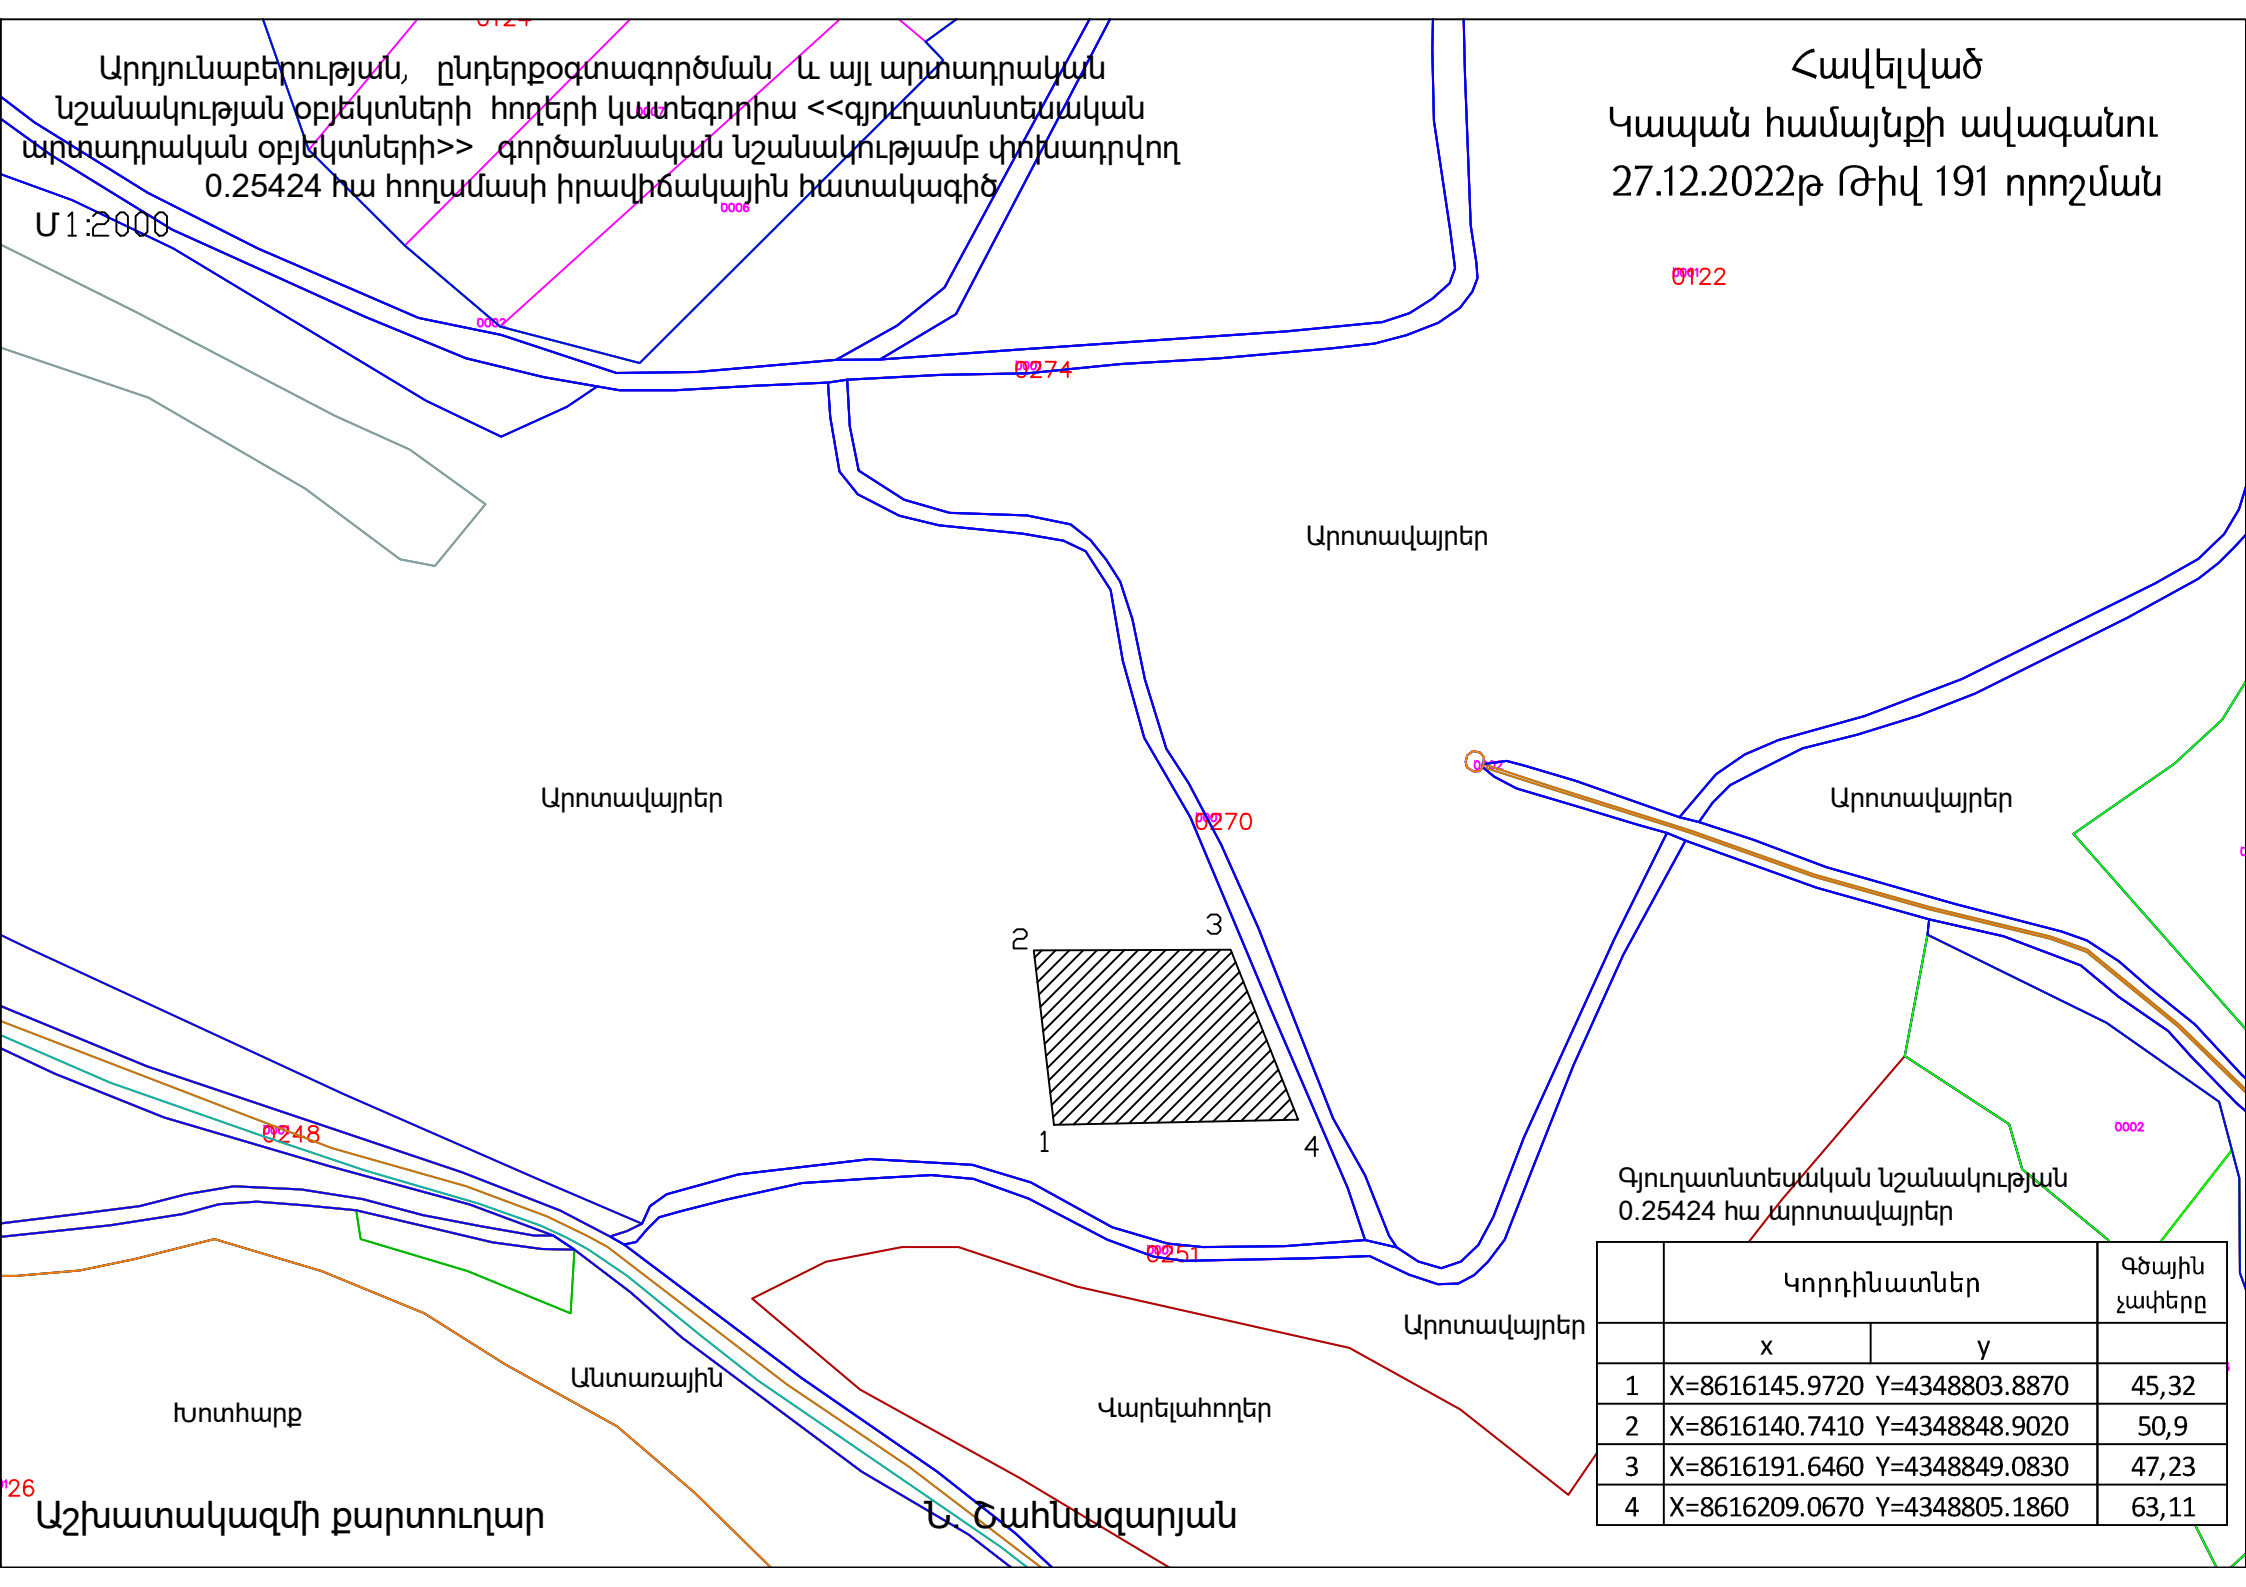

Արդյունաբերության, ընդերքօգտագործման և այլ արտադրական նշանակության օբյեկտների հողերի կանոնադրիա <<գյուղատնտեսական արտադրական օբյեկտների>> գործառնական նշանակությամբ փոխադրվող 0.25424 հա հողամասի իրավիճակային հատակագիծ

Մ 1:2000

Հավելված
Կապան համայնքի ավագանու
27.12.2022թ Թիվ 191 որոշման

0122

0274

Արտավայրեր

Արտավայրեր

0270

Արտավայրեր